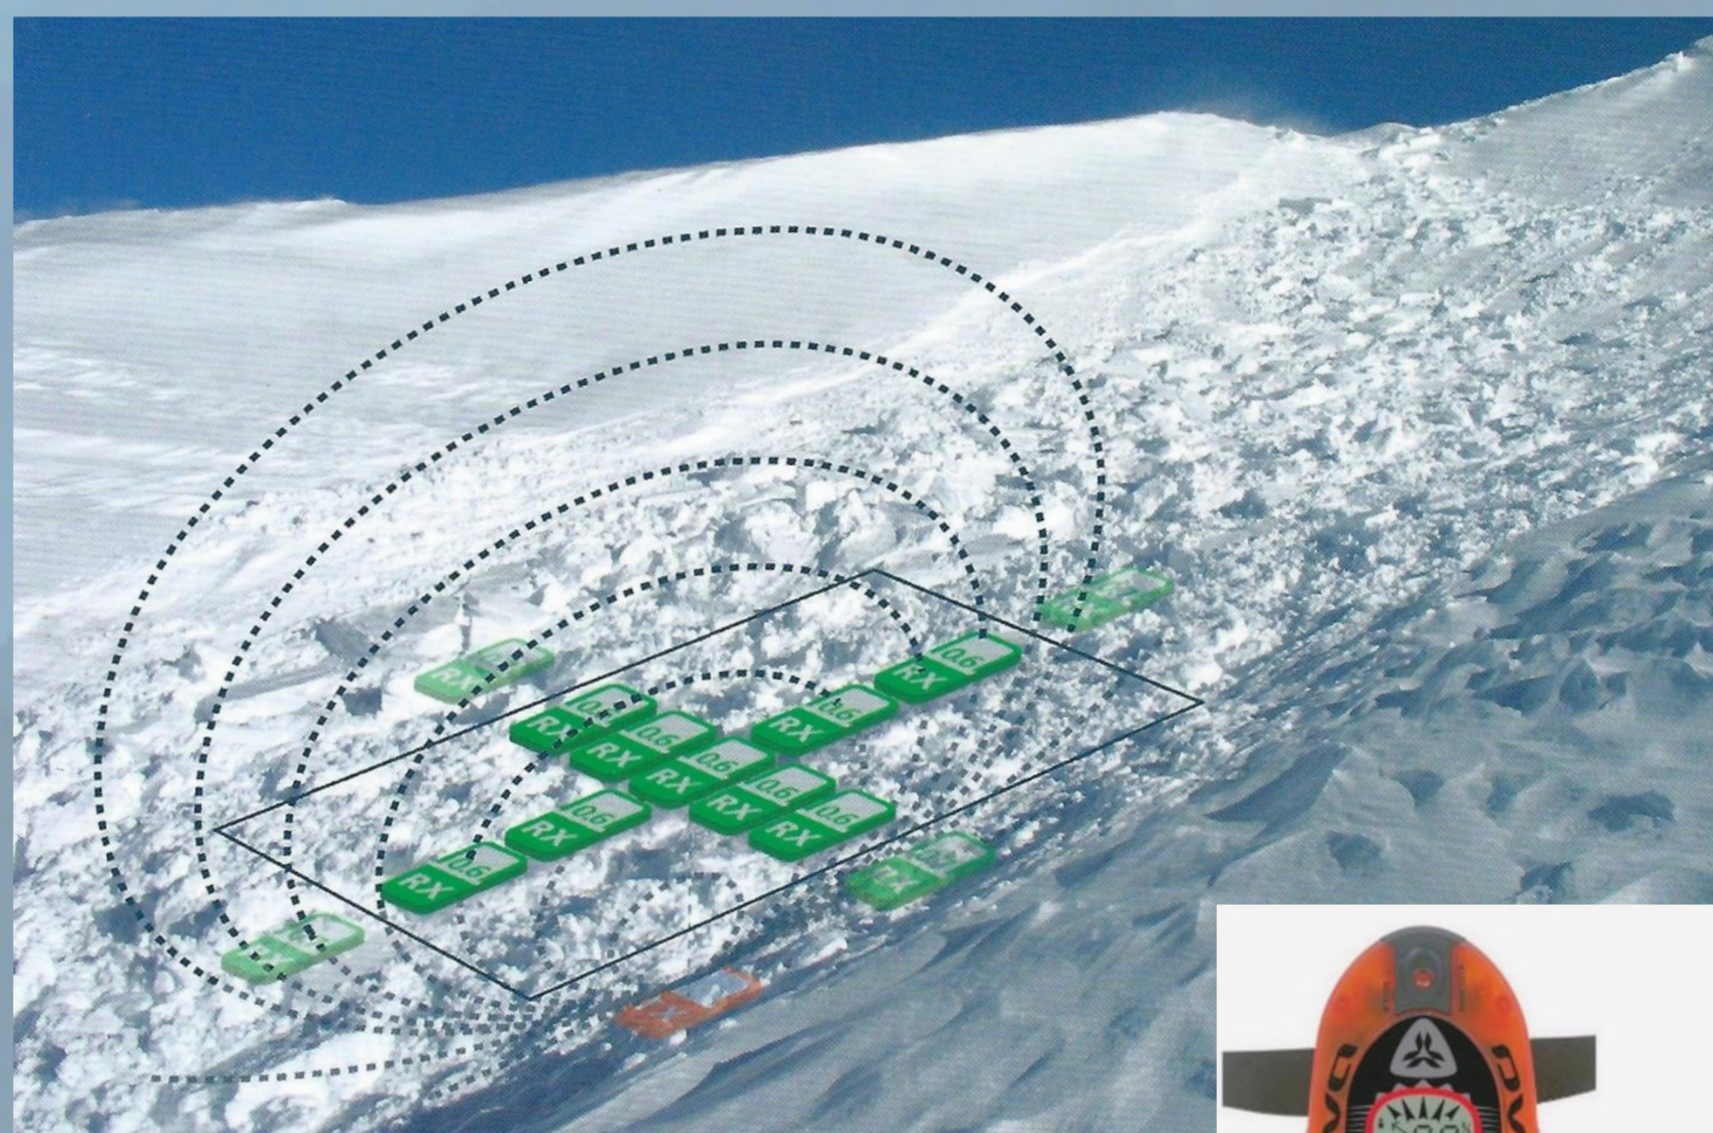

Giornata Sicuri sulla neve

Domenica 23 Gennaio

Località da definire in base all'innevamento

Attenzione: iscrizione solo via SMS o messaggio WhatsApp ai direttori di escursione:

Annalisa PIOTTO 347 0855089, Attilio Motta 349 592523, Bruno Barban 339 1010998

Riservata ai soci CAI

Faremo una simulazione di evento valanghivo, con alcune postazioni dove, dopo la dimostrazione di ricerca e scavo, sarà possibile esercitarsi nella ricerca del sepolto e lo scavo per liberare le vie respiratorie del malcapitato e come metterlo in sicurezza.